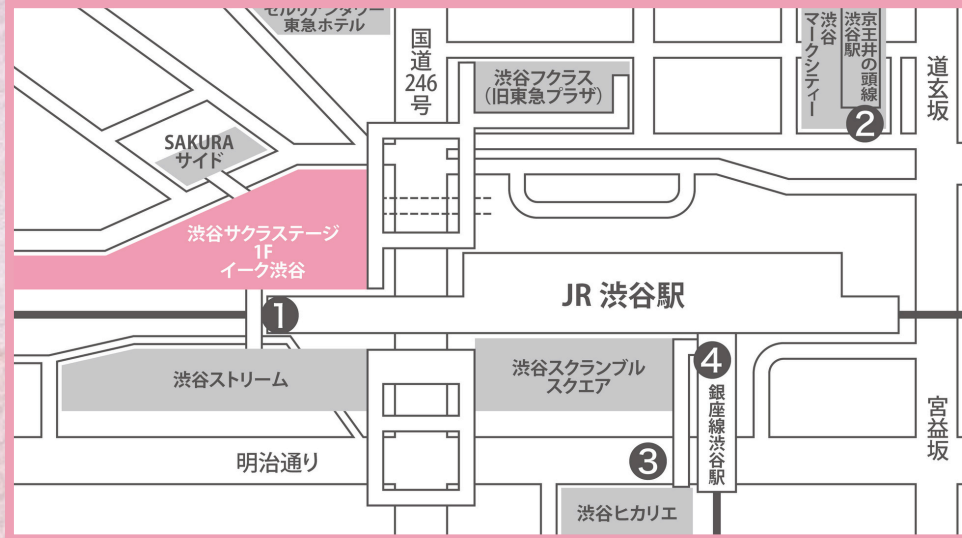

イーク渋谷へのアクセス

[電車アクセス] 渋谷サクラステージSHIBUYA SIDEまでの行き方

①JR線 ②京王線 ③各種地下鉄線
④銀座線

各路線からJR新南改札口を目指して頂くのが最短経路となります

※サクラステージの
公式サイトとなります

[最短アクセス] JR新南改札口からイーク渋谷への徒歩3分経路

1. JR線新南改札を右手に進む

2. エスカレーターで地上1階フロアへ

3. 1階エスカレーターの背面へ

4. ココカラファイン薬局右側のテナントへ
「イーク渋谷」へ到着

〒150-6290

東京都渋谷区桜丘町1-4渋谷サクラステージ SHIBUYA SIDE 1F

TEL : 03-6800-8738

ihc